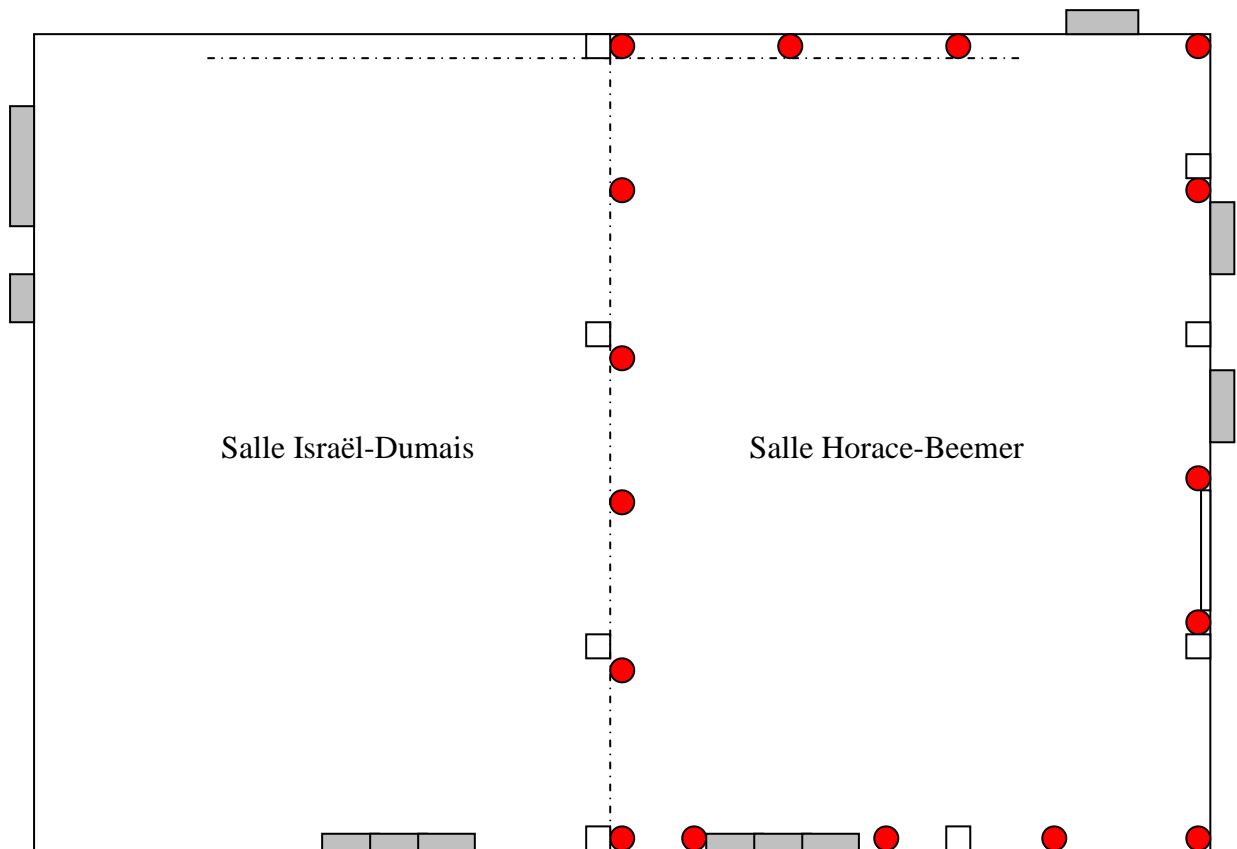

ÉCLAIRAGE D'AMBIANCE

MODE COMPLET (22 LAMPES)

À noter que des lampes supplémentaires peuvent également être ajoutées sous les tables pour créer un effet encore plus beau.

ÉCLAIRAGE D'AMBIANCE
MODE ÉCONOMIQUE (16 LAMPES)

**COLONNES
DÉCORATIVES
AUSSI
DISPONIBLES**

ÉCLAIRAGE DÉCORATIF

DISPOSITION AU CHOIX (4, 8 OU 10 LAMPES)