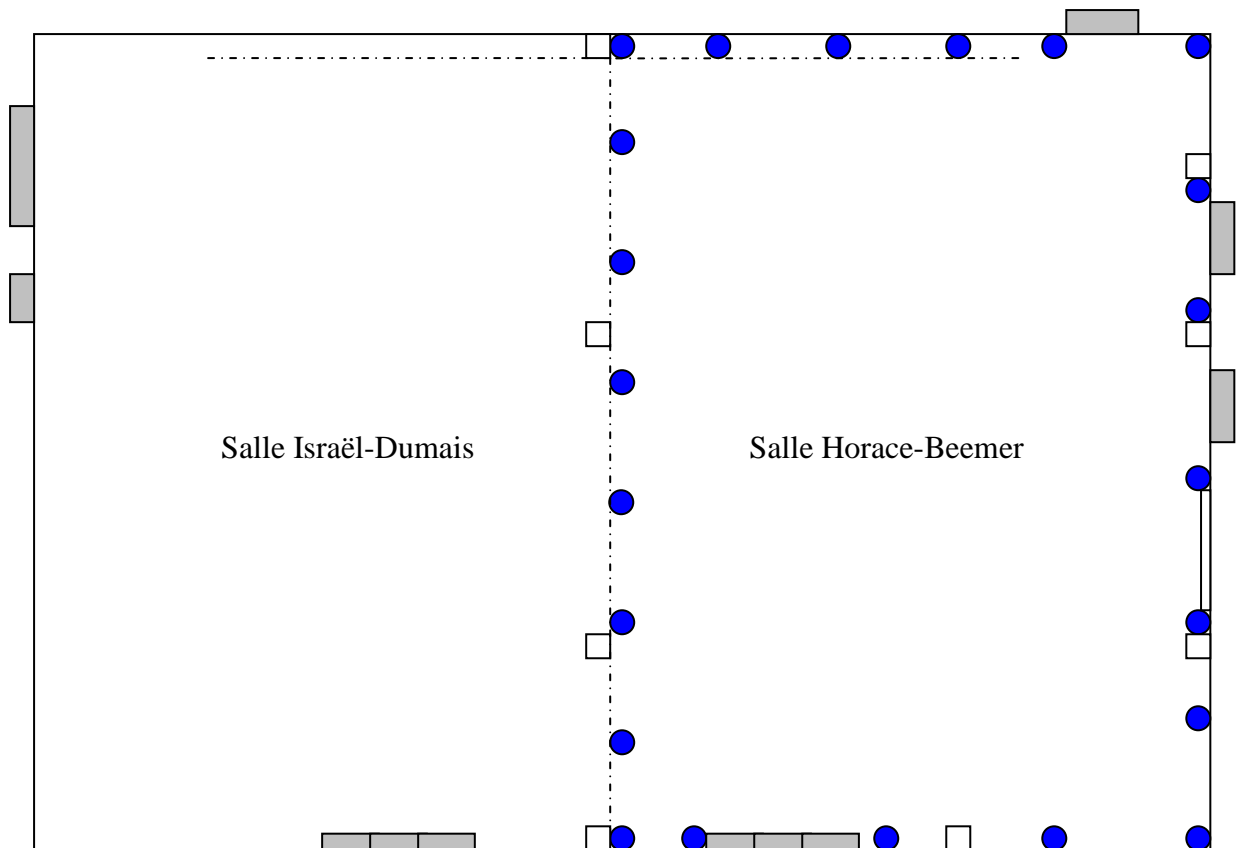

ÉCLAIRAGE D'AMBIANCE

MODE COMPLET (22 LAMPES)

À noter que des lampes supplémentaires peuvent également être ajoutées sous les tables pour créer un effet encore plus beau.

ÉCLAIRAGE D'AMBIANCE
MODE ÉCONOMIQUE (16 LAMPES)

**COLONNES
DÉCORATIVES
AUSSI
DISPONIBLES**

ÉCLAIRAGE DÉCORATIF

DISPOSITION AU CHOIX (4, 8 OU 10 LAMPES)