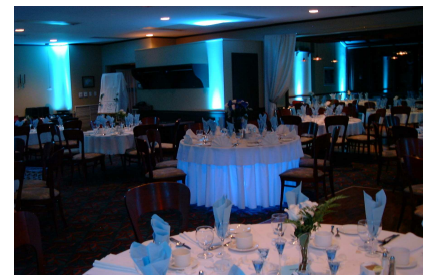

ÉCLAIRAGE D'AMBIANCE

MODE COMPLET (22 LAMPES)

À noter que des lampes supplémentaires peuvent également être ajoutées sous les tables pour créer un effet encore plus beau.

ÉCLAIRAGE D'AMBIANCE
MODE ÉCONOMIQUE (16 LAMPES)

**COLONNES
DÉCORATIVES
AUSSI
DISPONIBLES**

ÉCLAIRAGE DÉCORATIF

DISPOSITION AU CHOIX (4, 8 OU 10 LAMPES)